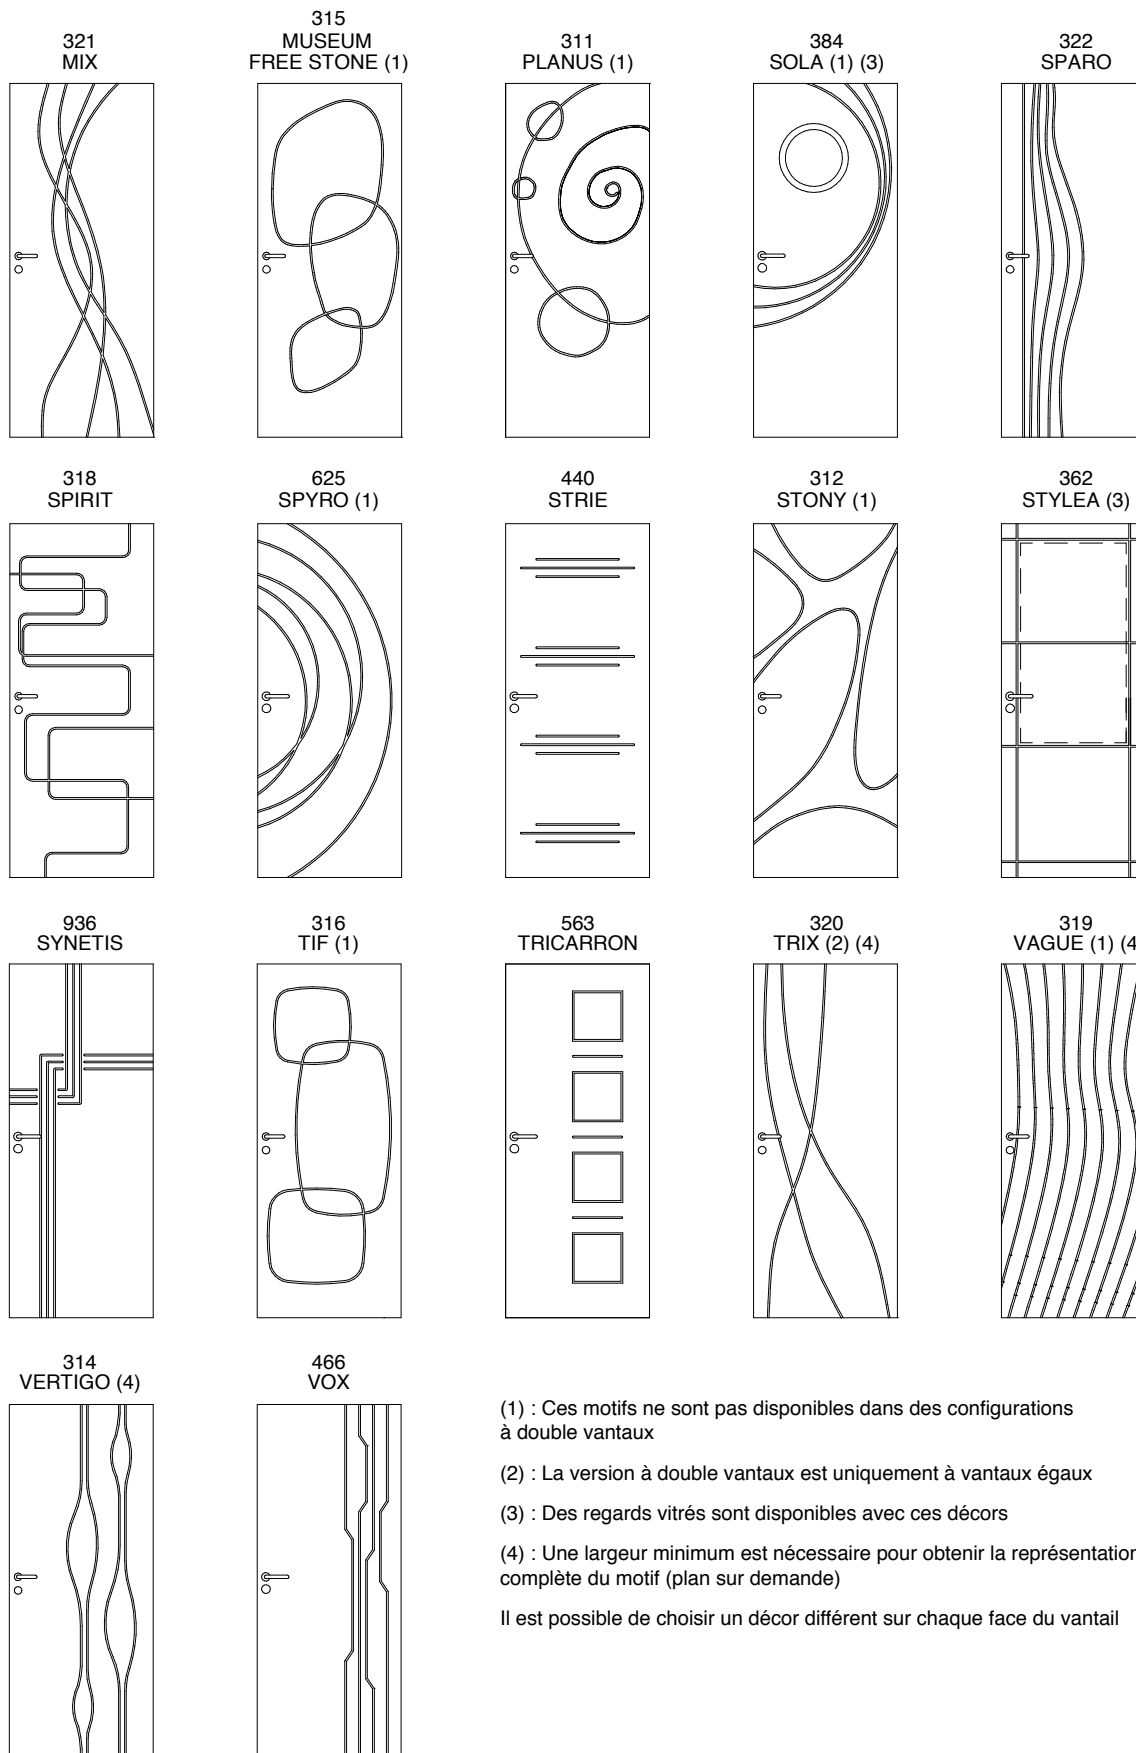

Détails d'usinage :

Gravure sur vantail prépeint, laqué ou avec placage essence fine :

Gravure sur vantail avec placage stratifié :

DÉCORS GRAVÉS « TECHNIDÉCOR® »

GAMME DE DÉCORS

(1) : Ces motifs ne sont pas disponibles dans des configurations à double vantaux

(2) : La version à double vantaux est uniquement à vantaux égaux

(3) : Des regards vitrés sont disponibles avec ces décors

(4) : Une largeur minimum est nécessaire pour obtenir la représentation complète du motif (plan sur demande)

Il est possible de choisir un décor différent sur chaque face du vantail

DIMENSIONS ET CAS PARTICULIERS

Modèle	Hauteur (mm)		Largeur (mm)	
	mini	maxi	mini	maxi
ALEA	1400	2550	330	1230
AQUA	1960	2550	530	1230
ARCHI	1000	2550	500	1280
ARCTIS	1000	2550	600	1280
ARCUBIC	1000	2550	500	1280
ARCVIL	1000	2550	500	1280
CACTEE	1840	2550	730	1230
CITY	1600	2550	430	1230
CLASSIS	1712	2550	430	1230
CLASSIS (regard vitré)	2040 uniquement		430	1230
CUBE	1000	2550	500	1280
CUBIC	1400	2550	430	1230
CUBIC (regard vitré)	2040 uniquement		430	1230
ECHO	1400	2550	430	1230
ETERNA	1400	2550	330	1230
FILA	1400	2550	330	1230
GLOBA	1400	2550	530	1230
GRAFIC	1400	2550	330	1230
GRAFIC (regard vitré)	2040 uniquement		830	930
GRAIE	1000	2550	400	1280
HESTA	1400	2550	330	1230
4 HORIS	1400	2550	330	1230
LOSA	1400	2550	630	1230
MIX	1840	2550	730	1230
MUSEUM FREE STONE	1840	2550	830	1230
PLANUS	1840	2180	730	1030
SOLA	1600	2500	630	1230
SOLA (regard vitré)	1600	2140	630	1230
SPARO	1840	2550	530	1230
SPIRIT	1840	2550	730	1230
SPYRO	1400	2550	330	1230
STRIE	1000	2550	400	1280
STONY	2040	2140	730	1030
STYLEA	1400	2550	330	1230
STYLEA (regard vitré)	2040 uniquement		330	1230
SYNETIS	1600	2550	500	1230
TIF	1840	2550	830	1230
TRICARRON	1800	2550	600	1280
VOX	1400	2550	400	1230